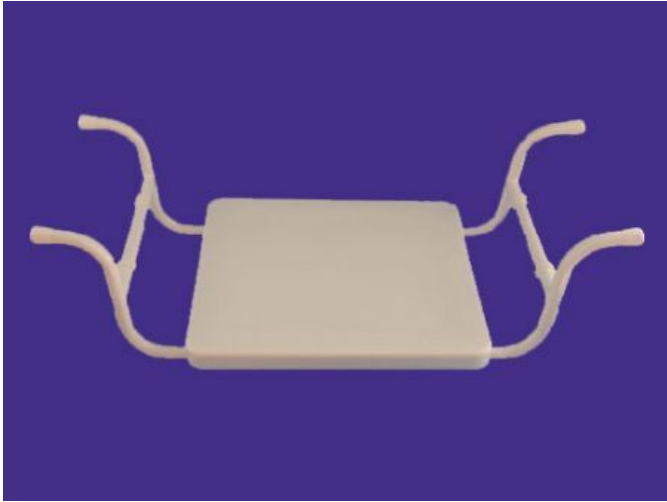

Uniwersalne siedzenie / siedzisko wannowe T31

Cena: 186,00 pln

Opis słownikowy

Producent EMJAN

Opis produktu

Uniwersalne siedzenie / siedzisko wannowe T31

Właściwości/zastosowanie:

Rehabilitacyjne siedzenia wannowe znajdują zastosowanie w każdej łazience wyposażonej w wannę, z której korzysta osoba starsza lub niepełnosprawna, mająca ograniczoną zdolność ruchową oraz trudności z siadaniem i wstawaniem w wannie. Dzięki siedzeniom osoby te będą w stanie samodzielnie dbać o czystość i higienę. Pozwalają one przyjąć pozycję siedzącą podczas mycia w wannie. Mogą także służyć jako podparcie. Można ich także używać przy innych czynnościach, takich jak np. pranie. Uniwersalne siedzenie idealnie nadaje się do standardowych wanien. Siedzienie z regulacją podpórek pozwala na zastosowanie w wannach niestandardowych.

Wymiary:

siedzienie: 30 x 35 cm
rozstaw podpórek: 66 cm
głębokość: 20 cm
obciążenie do 100 kg