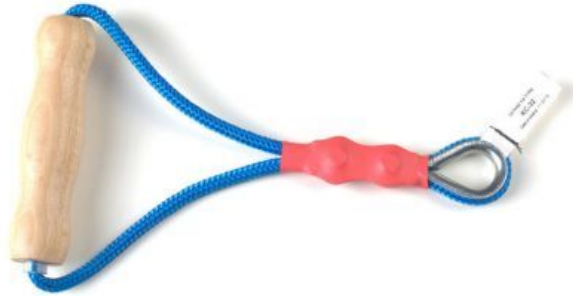

Uchwyt na linkę KC/32

Cena: 51,70 pln

Opis słownikowy

Producent OPIW

Opis produktu

Drewniany uchwyt na linkę, oprawiony w strzemieniu, połączony z linką o długości 960 mm, zakończoną skracaczem i karabińczykiem do zaczepienia o siatkę kabiny.

Wymiary:

długość - 110 mm

szerokość - 120 mm

Uwaga: linka dostępna w kolorze niebieskim pomarańczowym, kolor do wysyłki wybierany losowo spośród aktualnie dostępnych w magazynie. W celu chęci określenia dostępnego koloru, prosimy o kontakt mailowy lub telefoniczny.