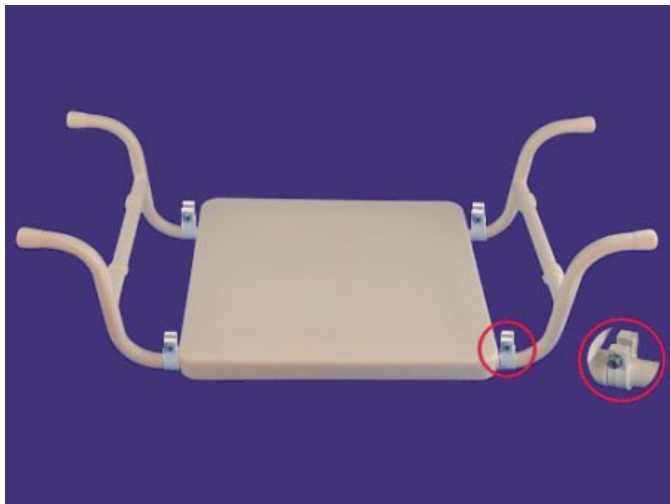

Siedzenie / siedzisko wannowe z regulacją podpórek T37

Cena: 256,00 pln

Opis słownikowy

Producent EMJAN

Opis produktu

Siedzenie / siedzisko wannowe z regulacją podpórek T37

Właściwości/zastosowanie:

Rehabilitacyjne siedzenia wannowe znajdują zastosowanie w każdej łazience wyposażonej w wannę, z której korzysta osoba starsza lub niepełnosprawna, mająca ograniczoną zdolność ruchową oraz trudności z siadaniem i wstawaniem w wannie. Dzięki siedzeniom osoby te będą w stanie samodzielnie dbać o czystość i higienę. Pozwalają one przyjąć pozycję siedzącą podczas mycia w wannie. Mogą także służyć jako podparcie. Można ich także używać przy innych czynnościach, takich jak np. pranie. Uniwersalne siedzenie idealnie nadaje się do standardowych wanien. Siedzenie z regulacją podpórek pozwala na zastosowanie w wannach niestandardowych.

Wymiary:

siedzenie: 30 x 35 cm

rozstaw podpórek z regulacją: 66 - 75 cm

głębokość: 20 cm

obciążenie do 100 kg