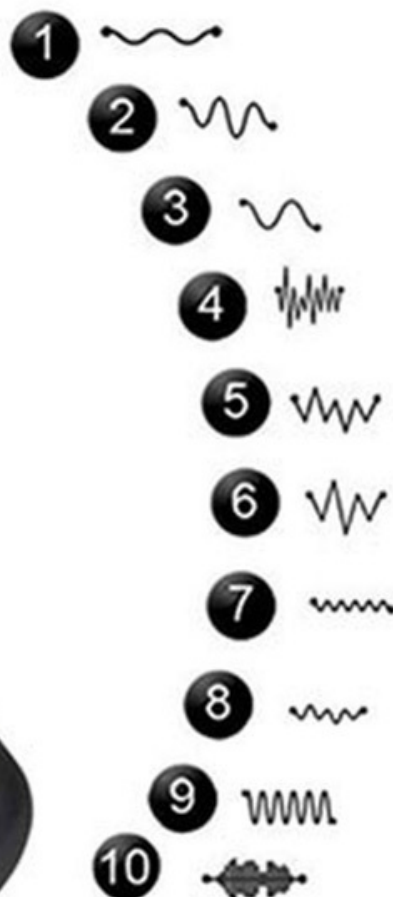

360°
curved swing

Produkt nie jest wodoodporny, nie może być zanurzany w wodzie. Aby uniknąć korozji powierzchni, podczas czyszczenia nie używać żrących środków czyszczących. Myć przy użyciu ciepłej wody z mydłem lub z użyciem środka do dezynfekcji. Po umyciu przechowywać w suchym i wentylowanym miejscu.

Charakterystyka:

Długość: 35 cm

Średnica główki: 6 cm

Waga: 290 g

Zasilanie: 110-220V

Materiał: ABS + Silikon

Kolor: czarny

10 programów wibracji

Zawartość opakowania: