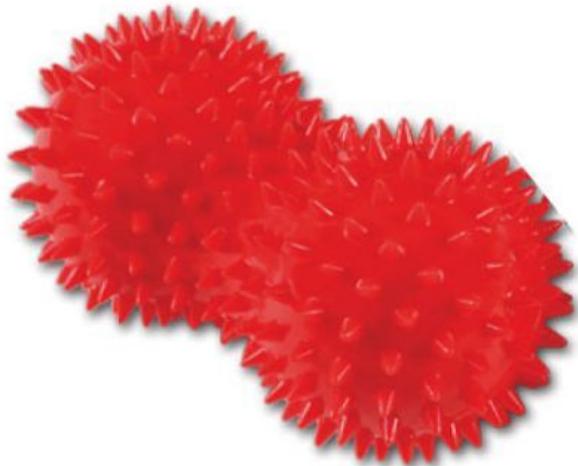

Płeczka do rehabilitacji ORZESZEK

Cena: 25,50 pln

Opis słownikowy

Producent	HALCAMP
Rejestracja	Wyrób medyczny

Opis produktu

Płeczka „Orzeszek” przeznaczona jest do:

- pobudzania stref refleksogennych;
- do ćwiczeń terapii - zwłaszcza stóp;
- do poprawy krążenia krwi;
- do relaksacyjnego masażu całego ciała.

Rozmiar Ø 8 x 15 cm (kolor czerwony)

Stożkowate miękkie kolce delikatnie masują, pobudzając zakończenia czuciowe ciała, poprawiając ukrwienie oraz zmniejszając napięcie mięśni. Jej niepowtarzalny kształt powoduje lepsze dopasowanie płeczki do ciała, dociera nawet w trudnodostępne miejsca.

Płeczka „Orzeszek” do masażu może być wykorzystywana zarówno w placówkach rehabilitacyjnych, jak i do użytku domowego.

Produkt jest „Ekologicznym Przyjacielem” wykonany z bezpiecznych, nieszkodliwych dla zdrowia komponentów. Nie zawiera FTALANÓW i METALI CIĘŻKICH czego dowodzi wynik testu RoHS.